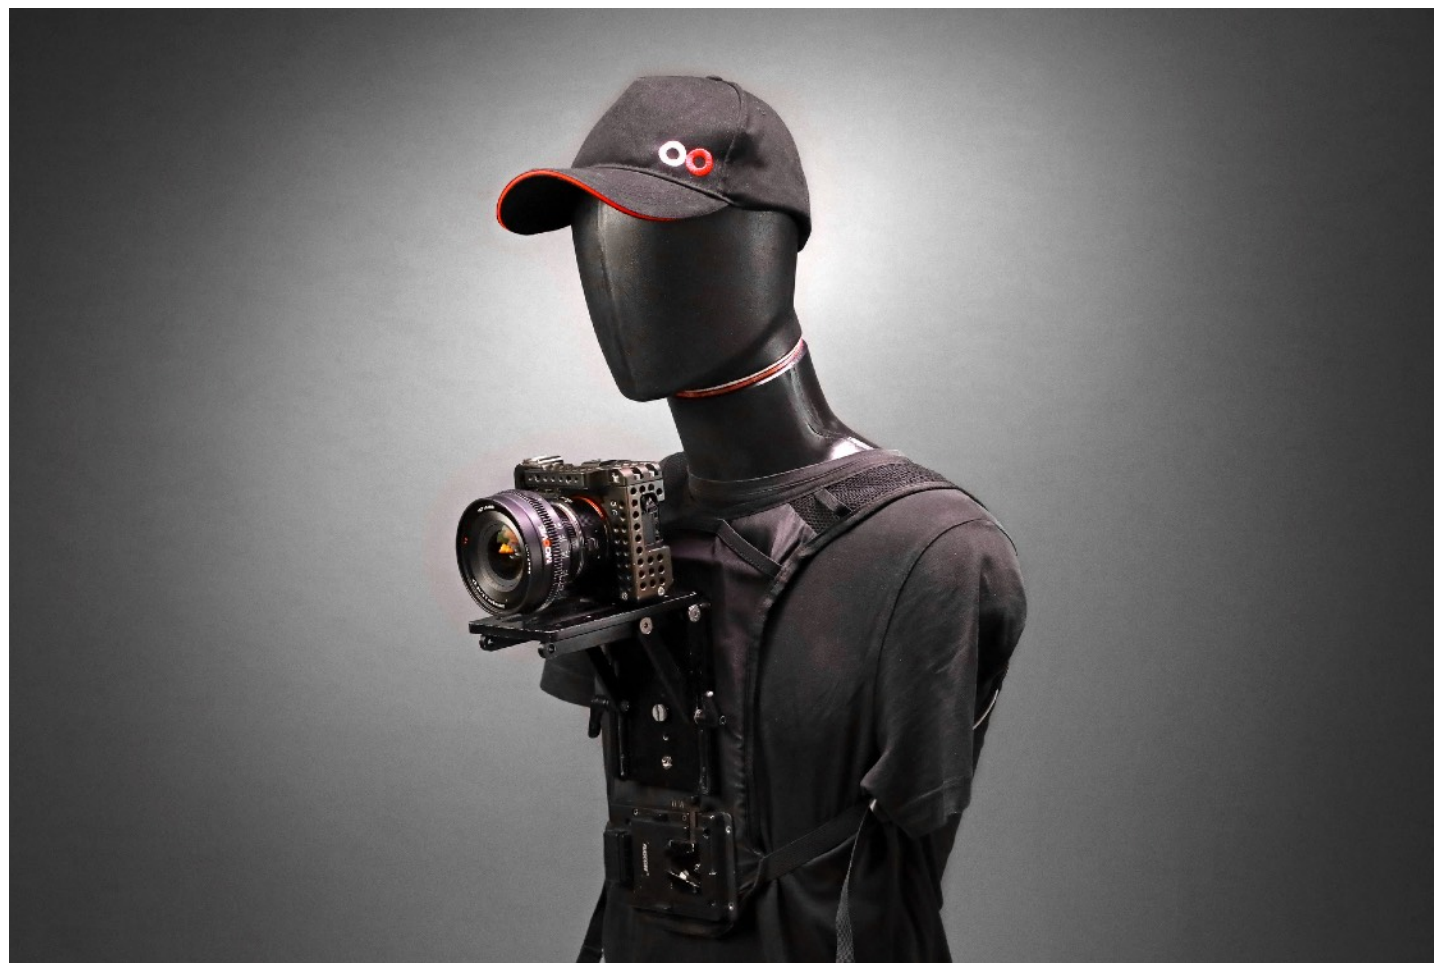

ACCESSORI AGGIUNTIVI

per i camera kits

Per tutti i kits	Filtri 4x4	PRIME CIRCLE ND PRIME CIRCLE ND GRAD TIFFEN ND IR TIFFEN BLACK PRO MIST TIFFEN SOFT FX TIFFEN POLA	10 € cad.
	Follow focus	MFF 0.8 LANPARTE TILTA NUCLEUS NANO I RFF CHROSZIEL MAGNUM	10 € cad.
	Matte-box ARRI MMB-2		10 €
	GOPRO HERO5 con GOPRO KARMA GIMBAL		10 €
Solo per Smart kit	Stabilizzatore DJI RONIN SC Stabilizzatore DJI RONIN S		10 € cad.
	BODYCAM SMALL		10 €