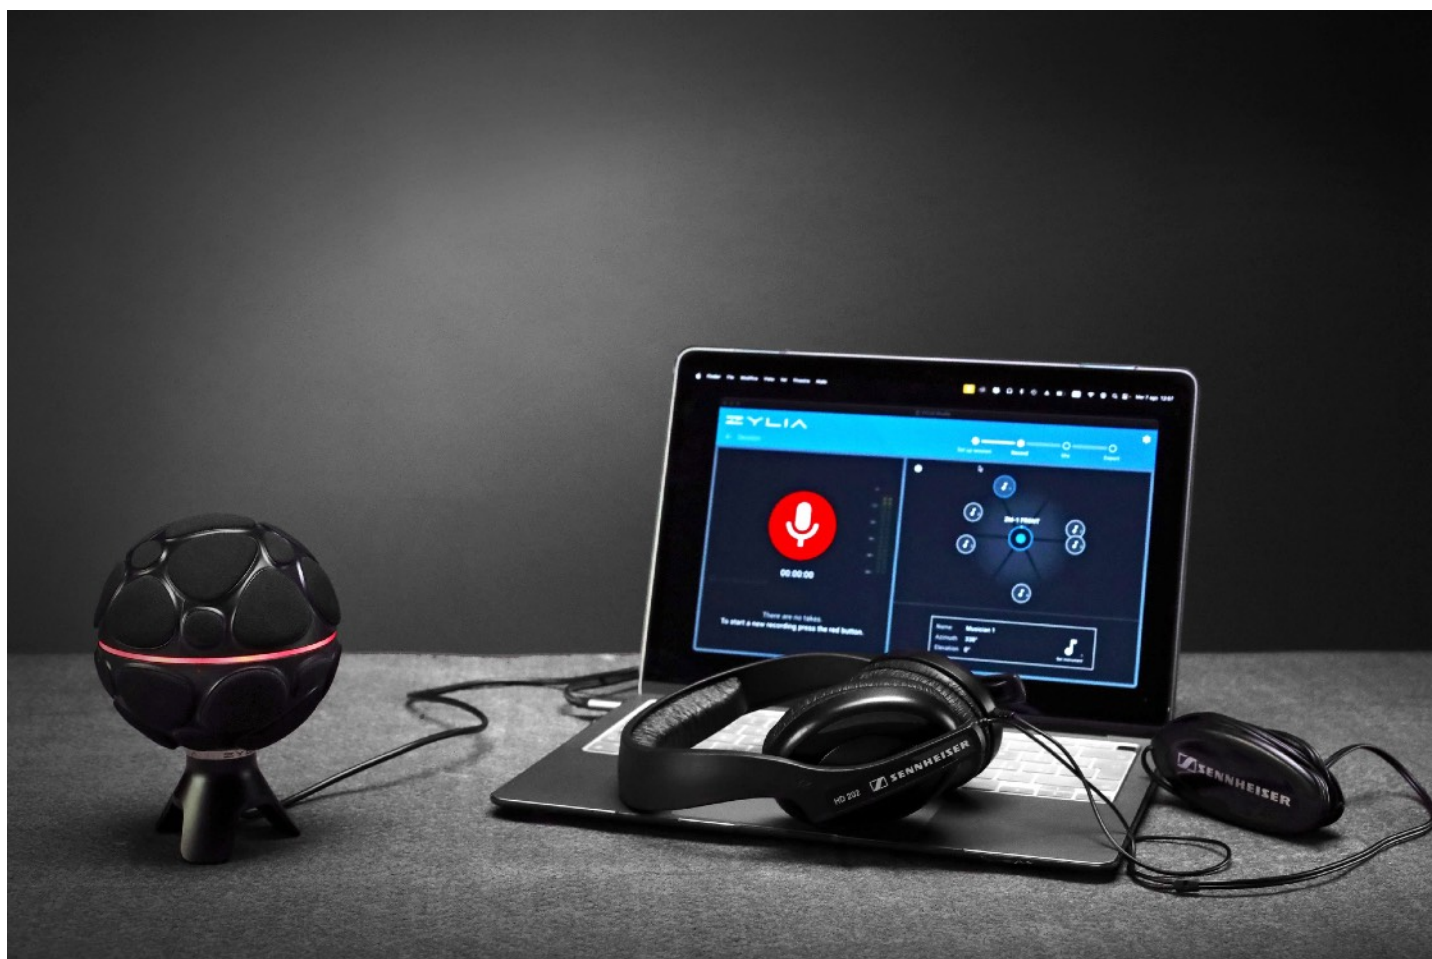

**MINIJACK KIT**

40 € + IVA

1x a scelta	Zoom H6 Tascam DR-60D
1x a scelta	DJI Mic Kit Rode Wireless Go Kit
2x	Rode Lavalier Go
1x a scelta	Rode NTG4+ Sennheiser ME64
1x a scelta	Asta boom K-Tek Asta boom K&M Asta boom Rode BoomPro
1x	Rode Videomic Pro (Mic on board)
1x	Cuffie Sennheiser HD202

**SMARTPHONE KIT**

30 € + IVA

1x	DJI Mic Kit
2x	Rode Lavalier Go
1x a scelta	Sennheiser MKE400 Sennheiser MKE440
1x	Cuffie Sennheiser HP140

**SPATIAL SOUND STUDIO KIT**

60 € + IVA

1x	Macbook Air 13"
1x	Zylia ZM-1
1x	Asta da palco K&M
1x	Cuffie Sennheiser HD202