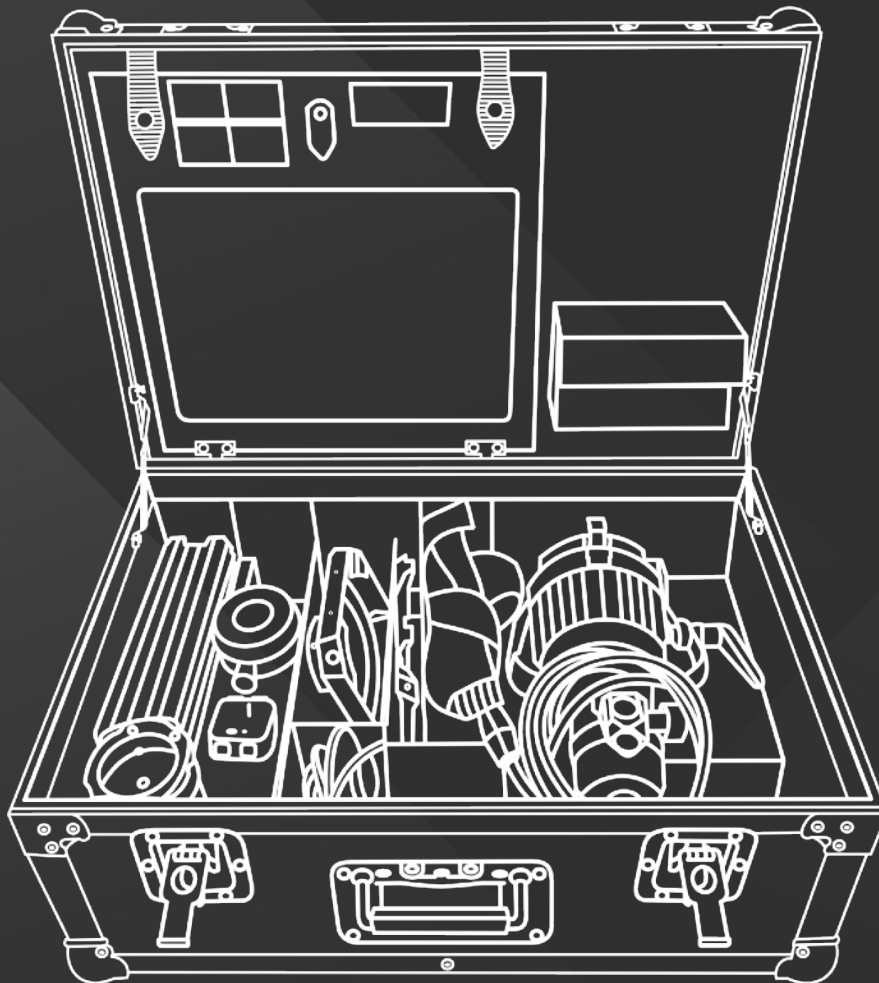

LIGHT & GRIP KITS

SUNNY DAY KIT

WARMER BROS. KIT

GREENGO KIT

ONTHEMOOVIE KIT

SUNNY DAY KIT

50 € + IVA

1x	Alpha 800
1x	Arrisun 200
1x a scelta	Kinoflo 60 (5600k) Kinoflo 120
	Linea
	Scame ed Emacs
5x	Stativi compasso
2x	Fustoni con snodo
1x	Ritaglio Frost 250 (1/2)
1x	Kit mollette