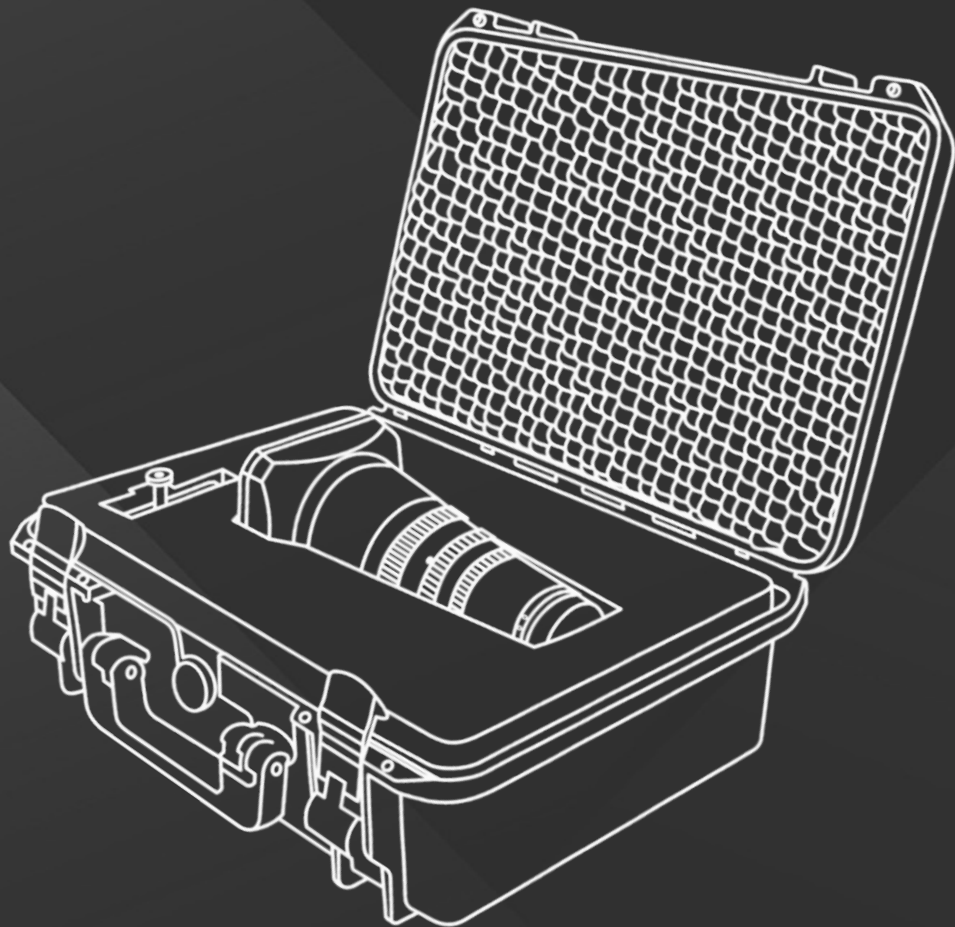

CAMERA KITS

RED KIT

SONY KIT

CANON / EF KIT

SMART KIT

ACCESSORI AGGIUNTIVI